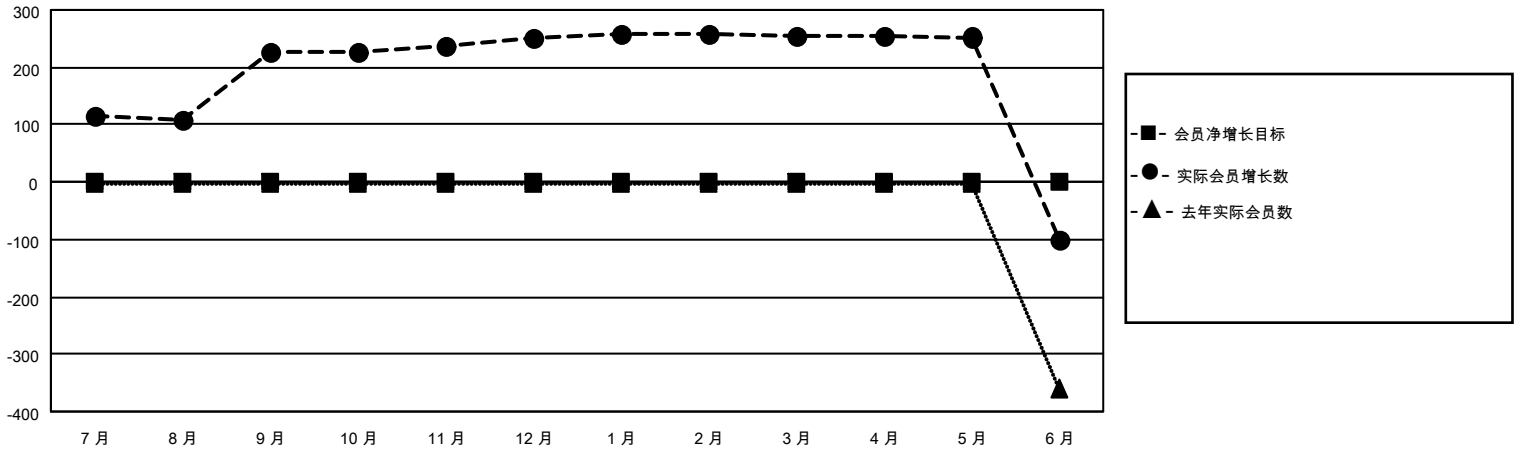

# MONTHLY MEMBERSHIP PROGRESS REPORT

地点 CHINA

District 387

Results as of: 6/30/2021

分会			
成果 2020-2021			
季	新分会目标	新会	会员流失的分会
7月/8月/9月	0	0	0
10月/11月/12月	0	0	0
1月/2月/3月	0	0	0
4月/5月/6月	0	0	0

位会员@每位须缴			
成果 2020-2021			
季	会员净增长目标	实际会员增长数	实际退会会员 (包括转会)
7月/8月/9月	0	290	28
10月/11月/12月	0	49	14
1月/2月/3月	0	13	3
4月/5月/6月	0	56	381

目标与实际新会累积

目标和实际会员累积

已取消的分会: 0	55 CLUBS OF 76 增添1位或以上的新会员	<b>性别分布</b> 男                    646 (62.72%) 女                    384 (37.28%)
<b>放弃的会员</b> 过世                    2 分会已取消            0 其他                    424 <b>总计</b> 426	<a href="#">点击这里取得累计会员数据</a>	总计家庭单位会员数            61  支付减半会费的家庭会员        31