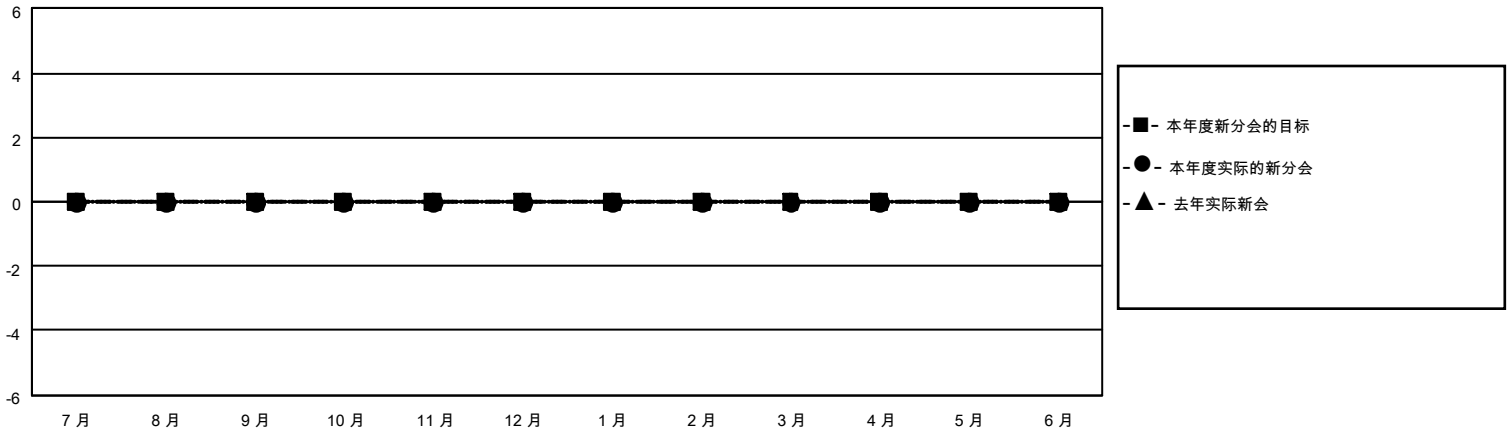

# MONTHLY MEMBERSHIP PROGRESS REPORT

地点 CHINA

District 387

Results as of: 6/30/2021

分会			
成果 2020-2021			
季	新分会目标	新会	会员流失的分会
7月/8月/9月	0	0	0
10月/11月/12月	0	0	0
1月/2月/3月	0	0	0
4月/5月/6月	0	0	0

位会员@每位须缴			
成果 2020-2021			
季	会员净增长目标	实际会员增长数	实际退会会员 (包括转会)
7月/8月/9月	0	290	28
10月/11月/12月	0	49	14
1月/2月/3月	0	13	3
4月/5月/6月	0	56	381

目标与实际新会累积

目标和实际会员累积

已取消的分会: 0	55 CLUBS OF 76 增添1位或以上的新会员	<b>性别分布</b> 男                    646 (62.72%) 女                    384 (37.28%)
<b>放弃的会员</b> 过世                    2 分会已取消            0 其他                    424 <b>总计</b> 426	<a href="#">点击这里取得累计会员数据</a>	总计家庭单位会员数            61  支付减半会费的家庭会员        31